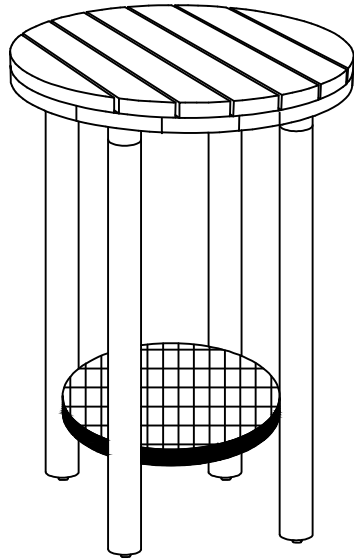

Adera Outdoor Side Table

Table d'appoint d'extérieur Adera

Assembly Instructions / Instructions d'assemblage

URBAN BARN

Parts list / Liste des pièces

A x 1

B x 4

C x 1

Parts list / Liste des pièces

①

M6 x 45 = 4 PCS

②

M6 x 20 = 12 PCS

③

M4 = 1 PC

1